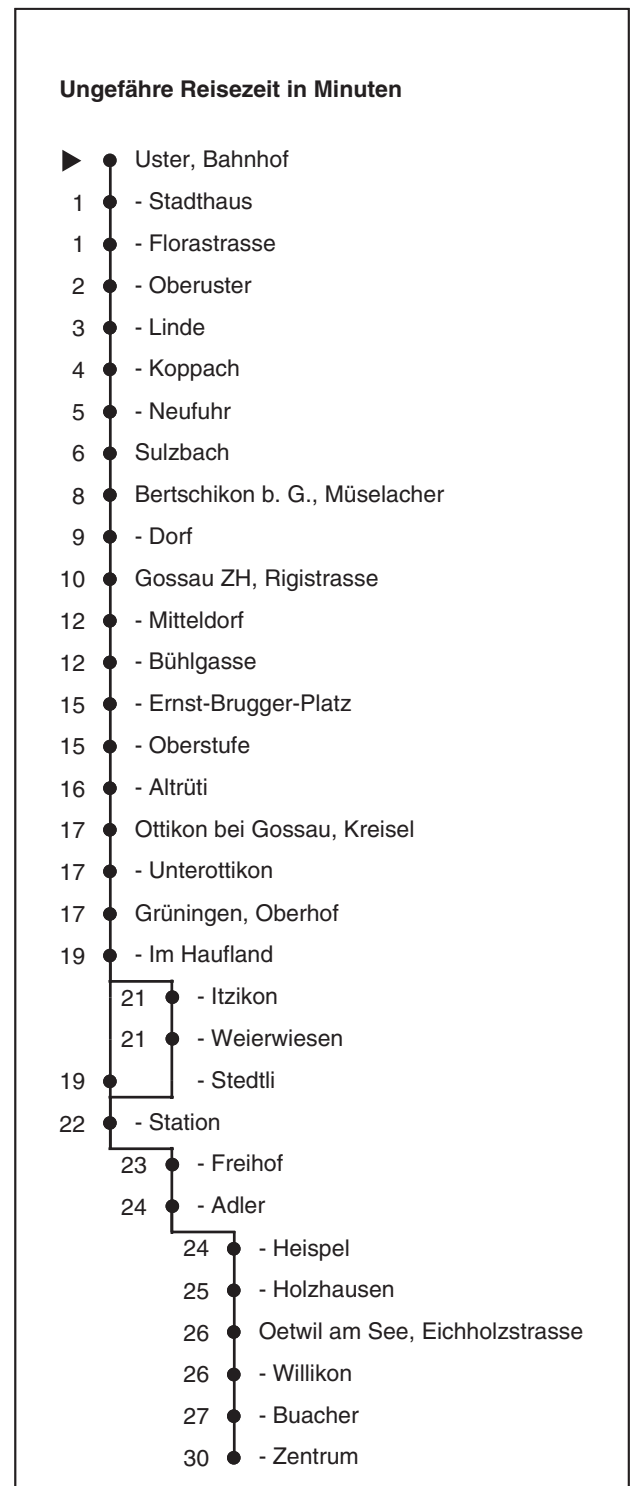

# 845

**ZVV-Contact**  
 0848 988 988  
 www.zvv.ch  
 wap.zvv.ch

Bahnhof

## Richtung Grüningen, Station via Gossau ZH

Gültig ab 10.12.2006

Als Sonntage gelten auch: 25. und 26. Dezember, 1. und 2. Januar, Karfreitag, Ostermontag, 1. Mai, Auffahrt, Pfingstmontag, 1. August

h	Montag-Freitag	Samstag	Sonn- und Feiertag	h
6	15 45			6
7	15 45	15 <sub>c</sub>	15 <sub>c</sub>	7
8	15 45	15 <sub>c</sub>	15 <sub>c</sub>	8
9	15 45	15 <sub>c</sub>	15 <sub>c</sub>	9
10	15 45	15 <sub>c</sub>	15 <sub>c</sub>	10
11	15 45	15 <sub>c</sub>	15 <sub>c</sub>	11
12	15 45	15 <sub>c</sub>	15 <sub>c</sub>	12
13	15 45	15 <sub>c</sub>	15 <sub>c</sub>	13
14	15 45	15 <sub>c</sub>	15 <sub>c</sub>	14
15	15 45	15 <sub>c</sub>	15 <sub>c</sub>	15
16	15 45	15 <sub>c</sub>	15 <sub>c</sub>	16
17	15 <sub>d</sub> 45	15 <sub>c</sub>	15 <sub>c</sub>	17
18	15 <sub>d</sub> 45	15 <sub>c</sub>	15 <sub>c</sub>	18
19	15 45 <sub>b</sub>	15 <sub>c</sub>	15 <sub>b</sub>	19
20	15 <sub>b</sub>	15 <sub>b</sub>	15 <sub>b</sub>	20
21	15 <sub>b</sub>	15 <sub>b</sub>	15 <sub>b</sub>	21
22	15 <sub>b</sub>	15 <sub>b</sub>	15 <sub>b</sub>	22
23	15 <sub>b</sub>	15 <sub>b</sub>	15 <sub>b</sub>	23
0	15 <sub>b</sub> 47 <sub>a</sub>	15 <sub>b</sub> 47 <sub>a</sub>	15 <sub>b</sub>	0

a bis Gossau ZH, Ernst-Brugger-Platz b bis Grüningen, Adler c bis Oetwil am See, Zentrum d bedient auch von Grüningen, Itzikon bis Grüningen, Weierwiesen